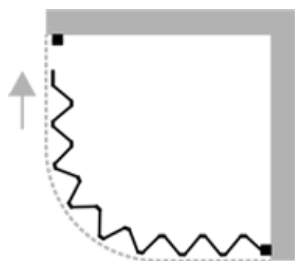

## SFERA

Misure porte

100-90cm x 80-70cm (R=38)

+ Caratteristiche Tecniche

DOWNLOAD

## SFERA

Misure porte

90-70cm x 90-70cm (R=55)

100-80cm x 100-80cm (R=55)

Prodotti fuorimisura\*

\*Tutti i prodotti realizzati fuorimisura in altezza avranno un costo maggiorato del 20%.

H max realizzabile 220cm

L min realizzabile 60cm

L max realizzabile 220cm