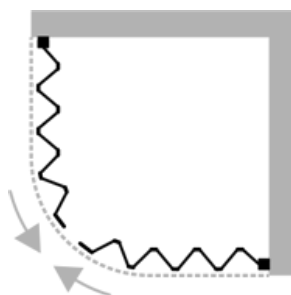

SFERA CENTRALE

Misure porte